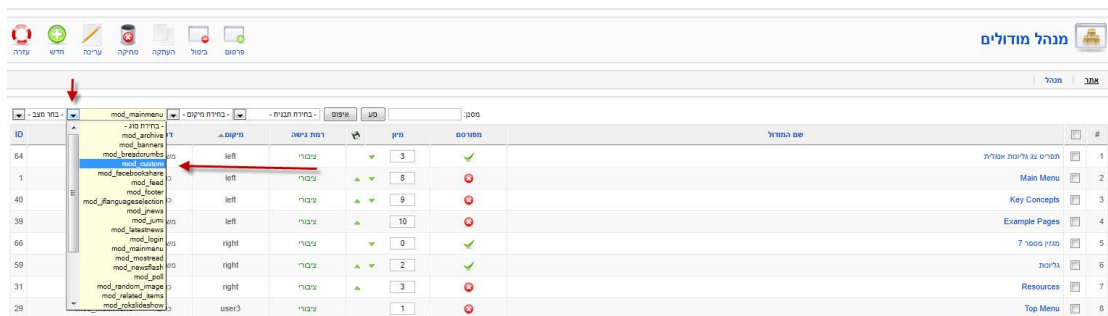

מודל mod_custom

אנו יכולים להשפיע על החלקים הצדדיים של האתר (באנרים, רישום לניוזלטר, תמונה צדדית ועוד...)