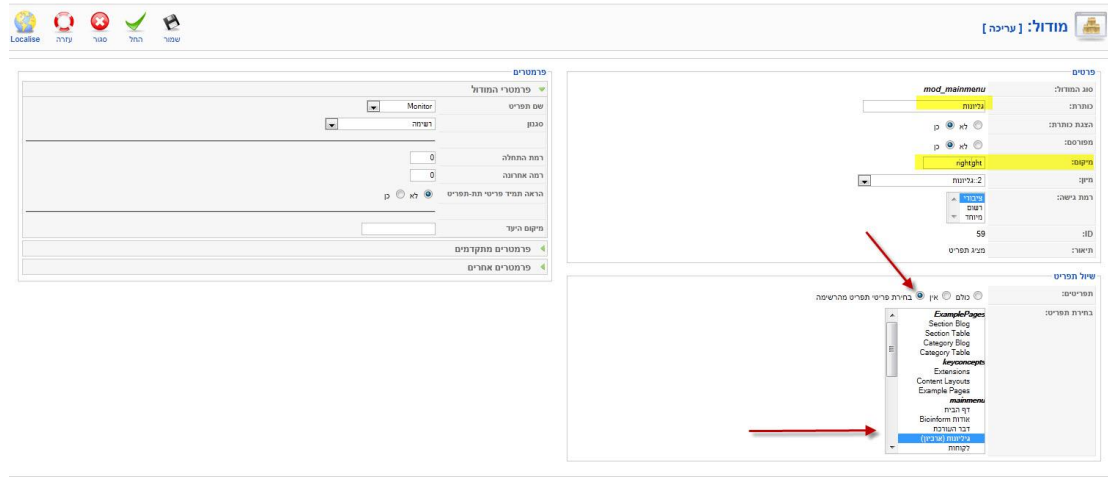

עריכת מודלים צדדים באתר

הרחבות > מנהל מודלים

מודל mod_mainmenu

The screenshot shows the 'מנהל מודלים' (Module Manager) interface. It displays a table of modules with columns for ID, Name, Location, Status, and Priority. The 'mod_mainmenu' module is highlighted in blue.

אנו יכולים להשפיע על התפריטים באתר

מופיעים כל תפריטי האתר, אנו בוחרים לאיזה תפריט להיכנס ע"י לחיצה עליו

אנו יכולים לשנות את מיקומו ע"י רישום left או right
 ב"שיוך תפריט" אנו לוחצים על "בחירת פריטי מהרשימה"
 וע"י לחיצה על