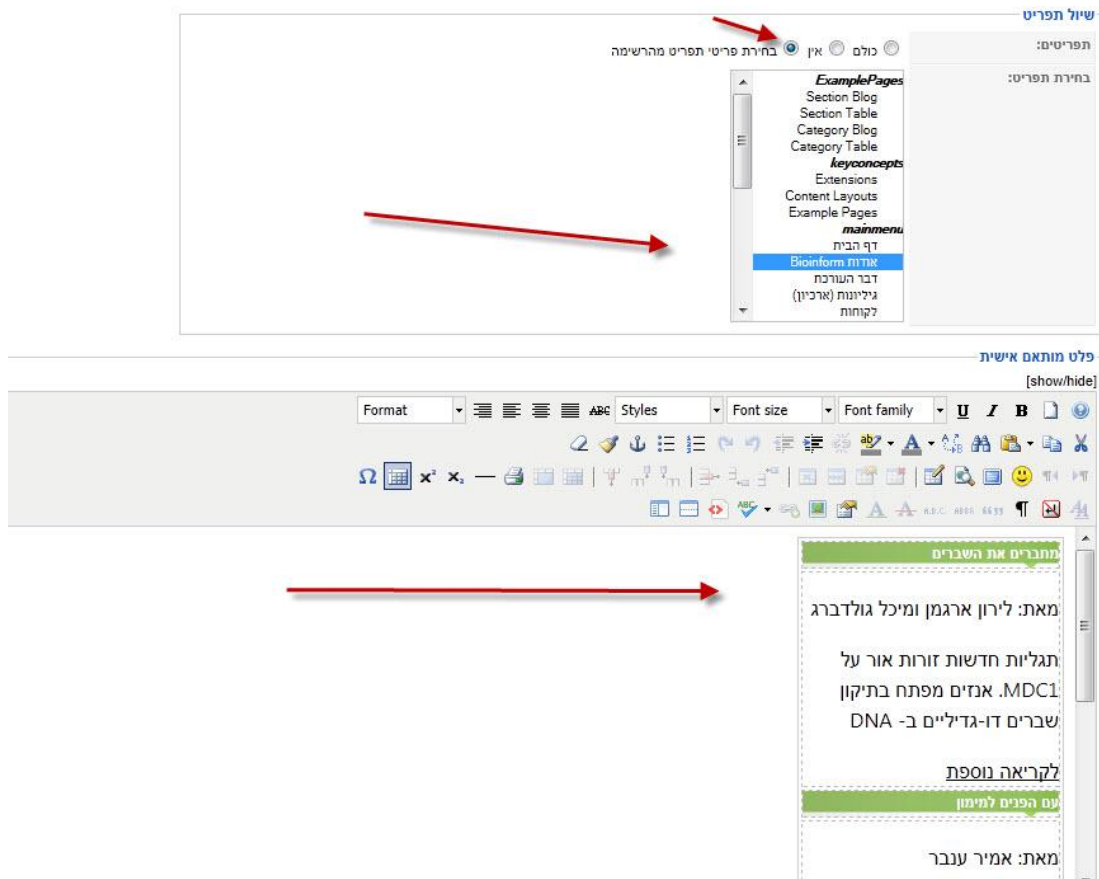

אנו יכולים להשפיע על התפריטים באתר

מופיעים כל תפריטי האתר, אנו בוחרים לאיזה תפריט להיכנס ע"י לחיצה עליו

אנו יכולים לשנות את מיקומו ע"י רישום left או right
 ב"שיוך תפריט" אנו לוחצים על "בחירת פריטי מהרשימה"
 וע"י לחיצה על

Ctrl

אנו מוסיפים את הדפים או מסירים הדפים שאנו מעוניינים שהתפריט הנוכחי יופיע.

לדוגמה אנו מעוניינים שהתפריט הנוכחי "גיליונות" יופיע בדף של גיליון 8, לכן נוסיף את דף "גיליון 8"
 ע"י לחיצה על

Ctrl

ועל גיליון 8.

ושמור.

מודל mod_custom

אנו יכולים להשפיע על החלקים הצדדיים של האתר (באנרים, רישום לניוזלטר, תמונה צדדית ועוד...)

לחיצה על החלק שנרצה לערוך

אנו יכולים לשנות את מיקומו ע"י רישום left או right

ב"שיול תפריט" אנו לוחצים על "בחירת פריטי תפריט מהרשימה"

וע"י לחיצה על

Ctrl

אנו מוסיפים את הדפים או מסירים דפים שאנו מעוניינים שהחלק הנוכחי יופיע

ובחלק התחתון עורכים את הטקסט כרצוננו.

מודל `mod_news scroller`

יש אפשרות לערות את החדשות הנגללות .

מודל `mod_jumi`

יש אפשרות לשנות את המצגות, גלריות, סרטונים ועוד...